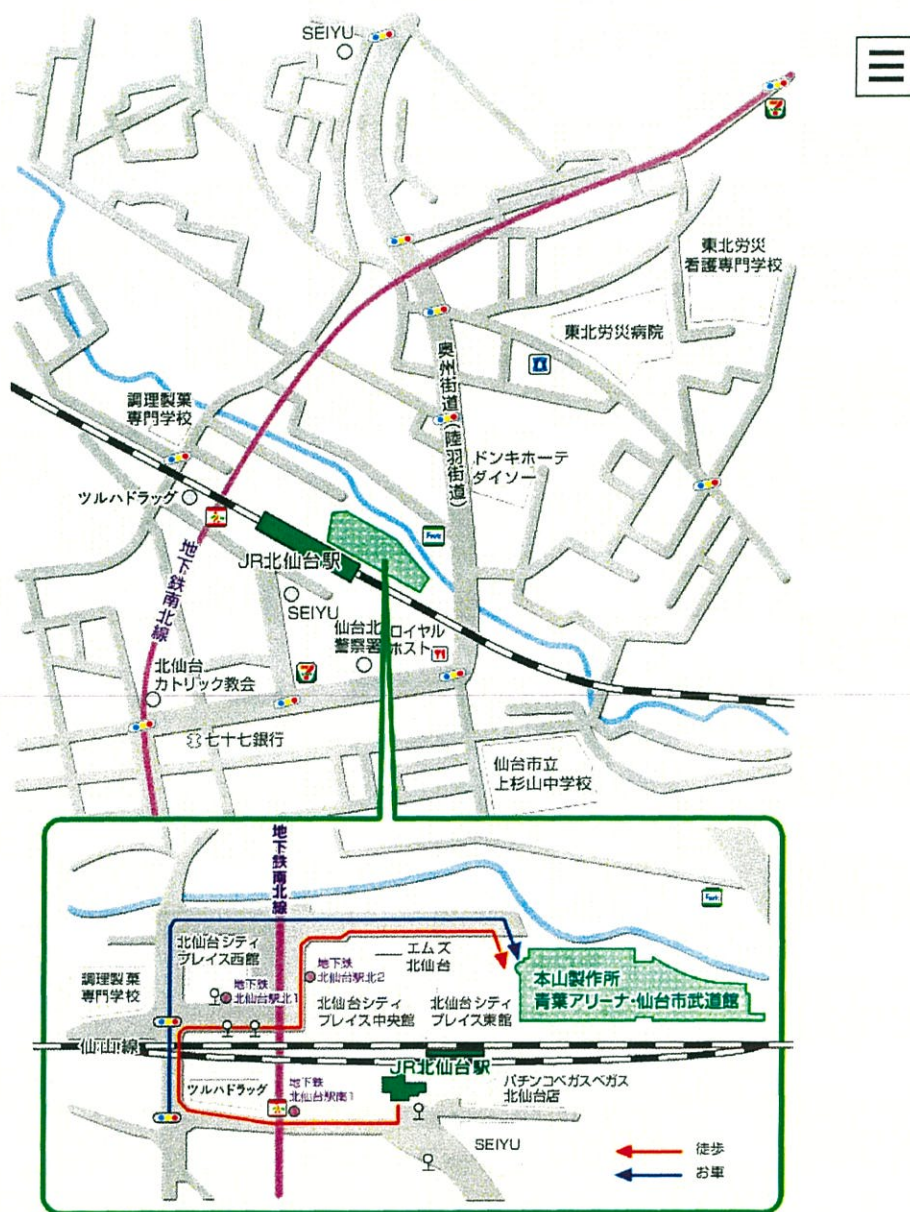

居合道審査会・講習会（福岡）案内図

（於・久留米総合スポーツセンター（久留米アリーナ））

Google 〒830-0003 福岡県久留米市東櫛原町170-1

電車でご来場の場合

西鉄最寄り駅

西鉄久留米駅より 徒歩約20分(タクシー約5分)

西鉄櫛原より 徒歩約7分

西鉄宮の陣駅より 徒歩約10分

JR最寄り駅

JR久留米駅より バス約20分(タクシー約10分)

JR南久留米駅より 徒歩約30分(タクシー約7分)

居合道講習会（宮城）案内図

（於・本山製作所青葉アリーナ（青葉体育館））

交通機関

仙台市営地下鉄：北仙台駅 北2番出口から徒歩5分

JR仙山線：北仙台駅 徒歩10分位

仙台市営バス：台原入口、北仙台駅、葉山町バス停下車 徒歩5分

宮城交通バス：台原入口、北仙台駅下車 徒歩5分