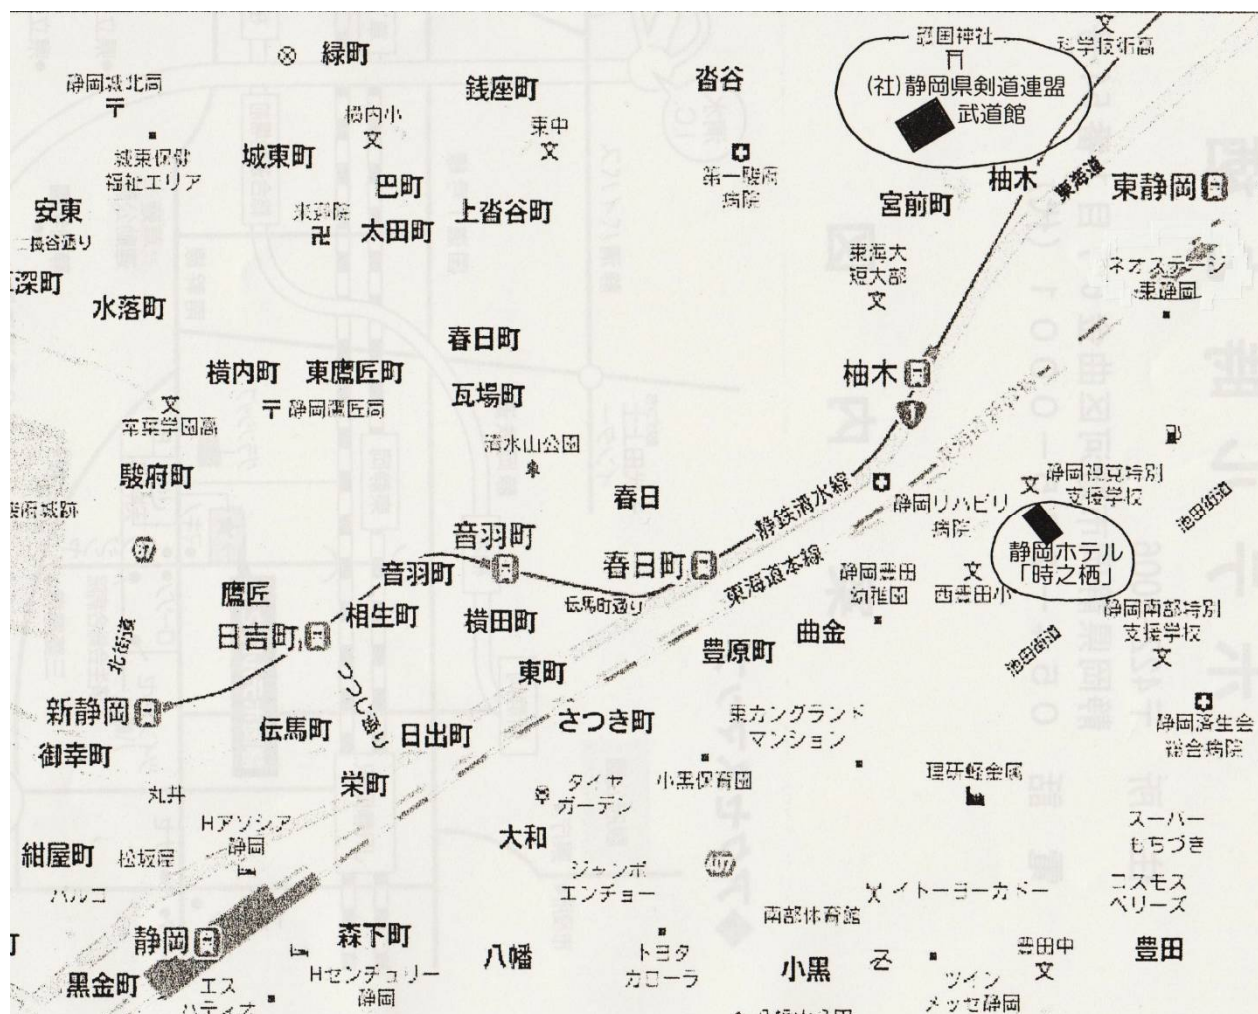

静岡県剣道連盟道場「養浩館」

住所 〒420-0822

静岡県静岡市葵区宮前町 355 番地

電話 054-263-5428

案内図

☆JR 静岡駅→JR 東静岡駅下車 北口より徒歩10分

☆静岡鉄道柚木駅下車 徒歩5分

☆JR 静岡駅よりタクシーで約8分