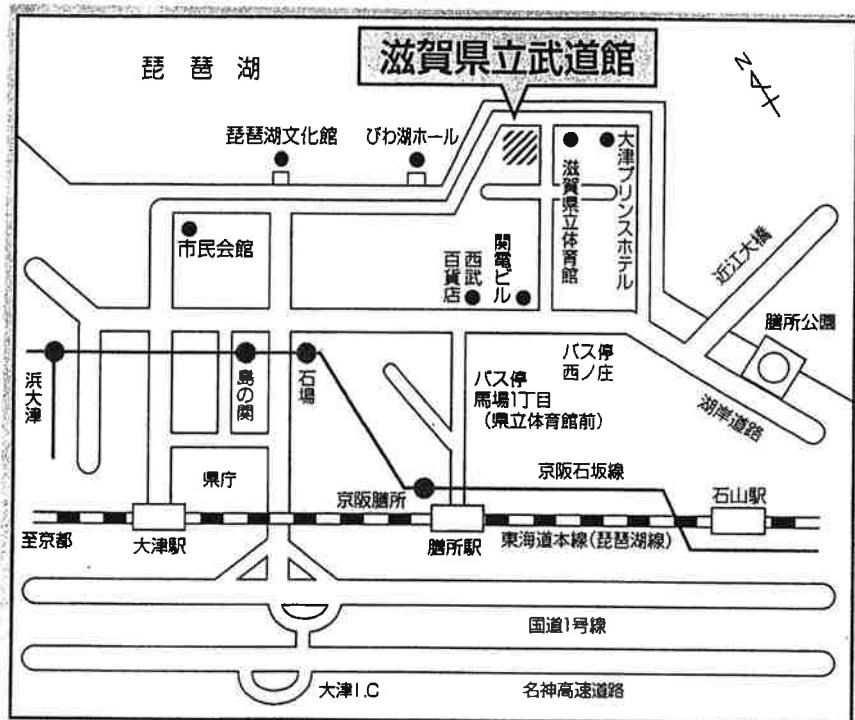

滋賀県立武道館交通のご案内

会場：滋賀県立武道館

〒520-0801 滋賀県大津市におの浜4丁目2-15

TEL 077-521-8311

■案内図

《電車》 JR琵琶湖線<大津駅>・・・タクシー約5分
JR琵琶湖線<膳所駅>・・・徒歩約15分
京阪電鉄<京阪膳所駅>・・・徒歩約15分

《バス》 JR大津駅「なぎさ公園線」・・・約10分
県立体育館前下車 徒歩1分

《車》 名神高速道路<大津I.C.>・・・約10分

※当日、会場の駐車場が確保出来ません。
駐車場ご利用の方は、会場隣の立体駐車場をご利用下さい。

懇親会会場：ホテルピアザびわ湖

〒520-0801 滋賀県大津市におの浜1丁目1-20

TEL 077-527-6333

■案内図

～鉄道をご利用の場合～

- ・ J R 琵琶湖線膳所駅から徒歩12分
- ・ J R 大阪駅より J R 琵琶湖線大津駅 (新快速39分)
- ・ 京阪電車石場駅から徒歩5分

～お車をご利用の場合～

高速道路

- ・ 名神大津ICよりホテルピアザびわ湖まで約7分

～ J R 琵琶湖線大津駅からバスをご利用の場合～

- ・ 京阪・近江バスなぎさ公園線8分「ピアザ淡海」下車

※懇親会は6月20日(土)19:30からを予定しております。
滋賀県立武道館(剣道場階)更衣室のシャワーご利用できます。